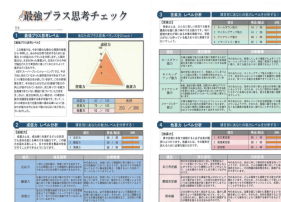

大脳生理学と心理学に基づき、研究、確立した 脳から心を鍛える「メンタルトレーニング」

JADA 協会公認

業界 No.1

SBT[®] Super Brain Training 【スーパーブレイントレーニング】

3 級メンタルコーチ資格講座

30,000 円（税別）

▶ 講座の特徴

1. 実践的なノウハウやスキルが学べる！
2. ビジネス・スポーツ・教育すべてに活用できる！
3. 能力が飛躍的に伸びる、結果につながる！
4. 同じ目的を持った仲間と学べる！
5. ワークブックで何度でも復習できる！
6. **心理分析検査付き**で今の自分の能力が分かる！
7. **メンタルトレーニングに効果的な音源**が活用できる！
8. 2 級・1 級資格にステップアップ可能！

受講料、教材費、検定料、認定証 込み

内訳

- ・受講料(約5H)
- ・テキスト
- ・書籍
- ・最強プラス思考チェック
- ・メンタルナビ
- ・検定料
- ・認定証
- ・JADA協会年会費8,000円

- 入門講座 -

SBT[®] 3 級ライセンス講座 1Day

◆カリキュラム (5 時間)

- 心理分析検査「最強プラス思考チェック」
- SBTとは、脳の仕組みとは
- 目標達成のイメージ方法
- 本番力を高めるメンタルコントロール
- 限界を超える、壁を乗り越え挑戦するには
- 「最強プラス思考の作り方」
実践「3つの脳力を高める」
- 検定試験の実施

「メンタルナビ」1年間アプリ聞き放題

最強プラス思考チェック

講師

金子晶美 (かねこまさみ)

■ JADA(日本能力開発分析)協会認定
SBT1 級コーチ

脳の仕組みを知らないという理由で
夢を諦めるひとをゼロにする!